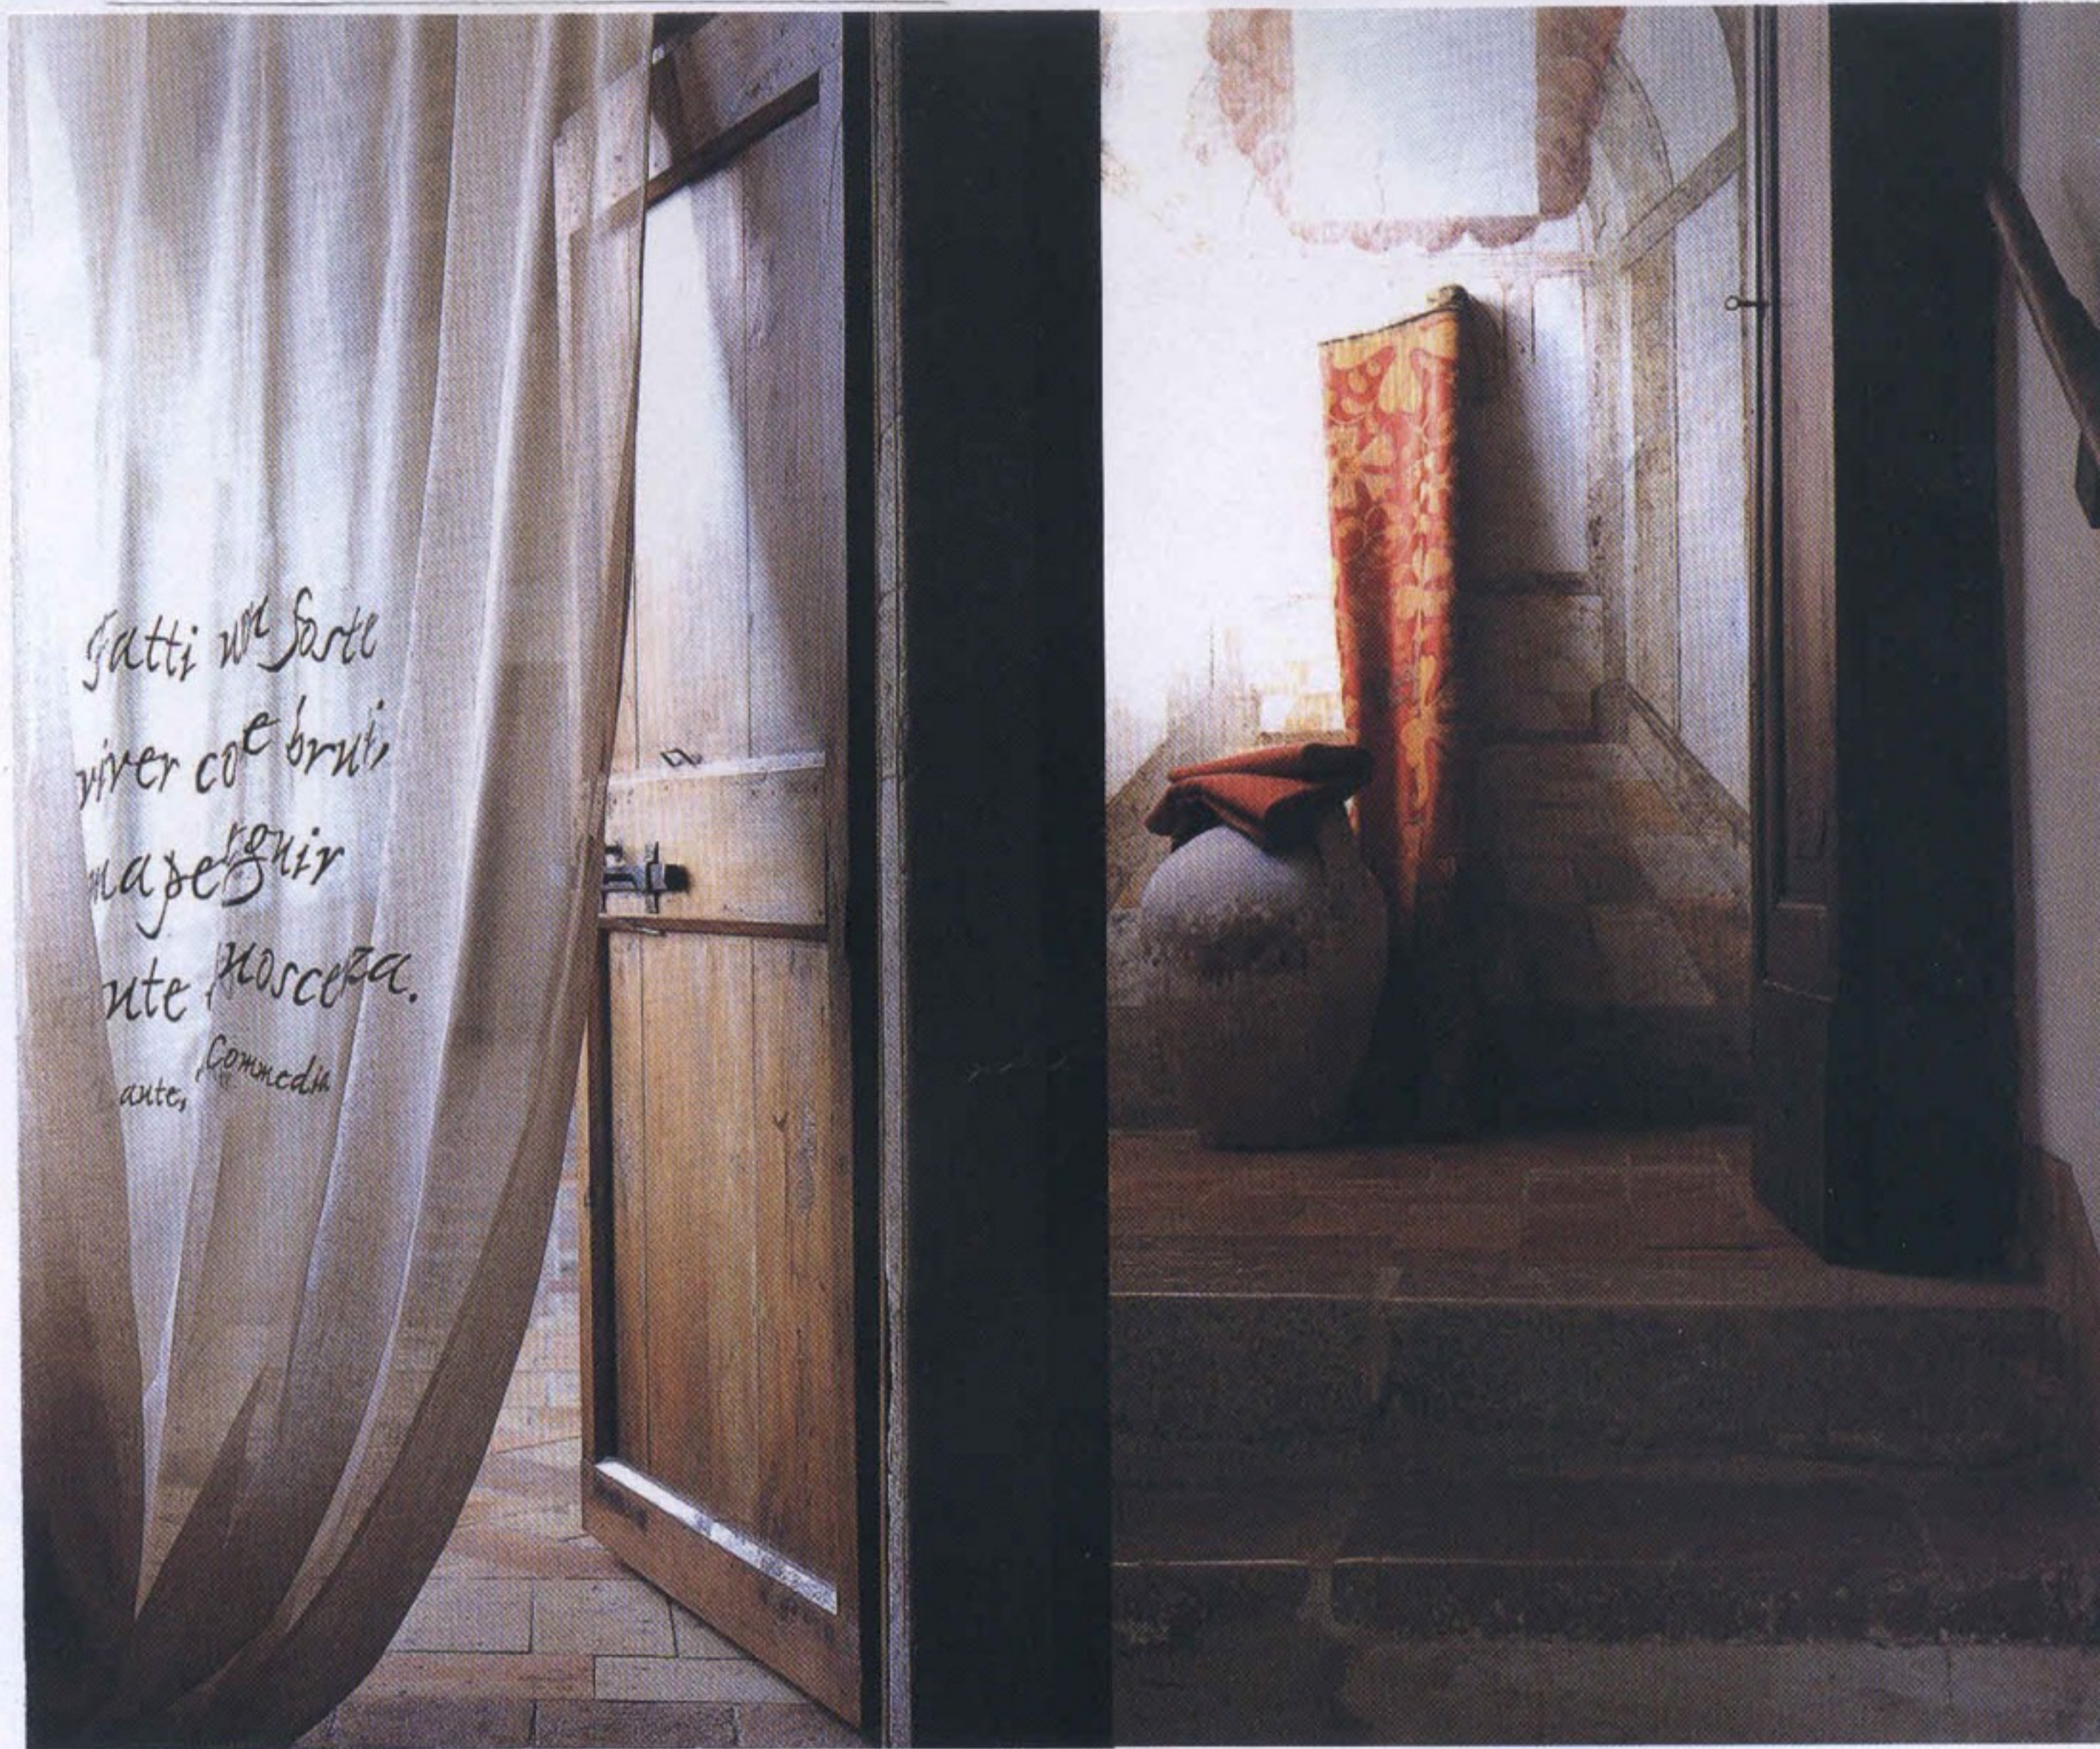

Trame preziose

di Alessandra Cagnone,

Sopra, di Mastro Raphael,
la tenda Poems, realizzata
interamente in lino.
Cm 210x260, 372€.