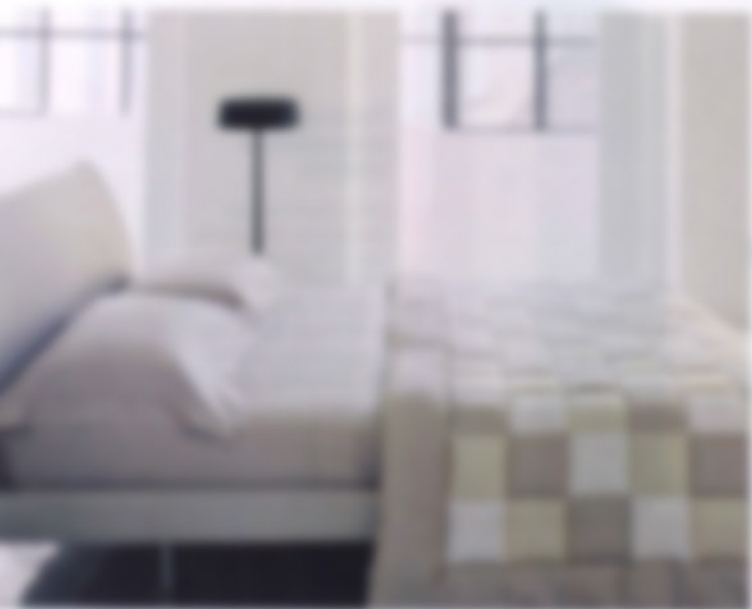

**Dettagli confortevoli**

Coordinato letto  
 matrimoniale  
 completo in set  
 letto matrimoniale  
 con rivestimento  
 in tessuto  
 a righe  
 e damasco  
 in verde  
 e oro  
 con  
 cuscini  
 coordinati

**Set letto  
 matrimoniale  
 160 cm**

Prezzi chiavi in mano

Completato con  
 rivestimento  
 della collezione  
 Damasco Verde  
 e Oro  
 con  
 cuscini  
 coordinati

Set letto  
 matrimoniale  
 con  
 cuscini  
 coordinati  
 in  
 verde  
 e  
 oro  
 con  
 cuscini  
 coordinati